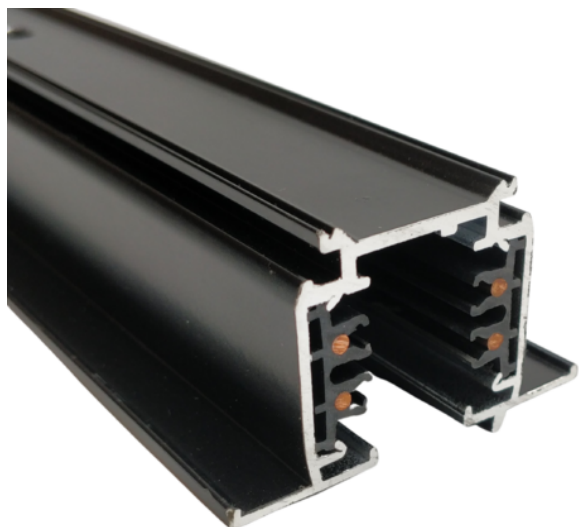

Valaisinkisko 3m, upotettava, 230V, 3-vaihe, musta

Upotettava valaisinkisko kiskovalaisinjärjestelmään, 230V 3-vaihe (4 johtoa). 3-vaihe tarkoittaa, että kiskossa olevia valaisimia saa sytytettyä useassa erässä. Kiskoon voi liittää himmenettävän valaisimen.

Kiskovalaisimilla voi joustavasti koota haluamasi valaistuksen. Valaisimia voi siirtää, lisätä, vähentää ja vaihtaa tarpeen mukaan. Kiinnitys pohjasta mukana tulevilla ruuveilla.

Ei sisällä syöttörasiaa ja päätyä.

Yhteensopiva Global Trac Pro 3-vaihekosketinkiskon kanssa. Mahdollista rakentaa 3m valaisinkisko lyhentämällä [2m valaisinkisko](#) ja liittämällä se [MINI](#) jatkosella [2m valaisinkiskoon](#).

Jännite	230VAC
Koko	3000x56x35.5mm
Asennusreikä	3000x36x36mm
Kotelointiluokka	IP20
Valaisimen väri	Musta
Asennustapa	Uppo
Materiaali	Alumiini
Hyväksynät	CE, RoHS
Takuu	24kk
Suojausluokka	I
Kytkenä	Ketjutettava